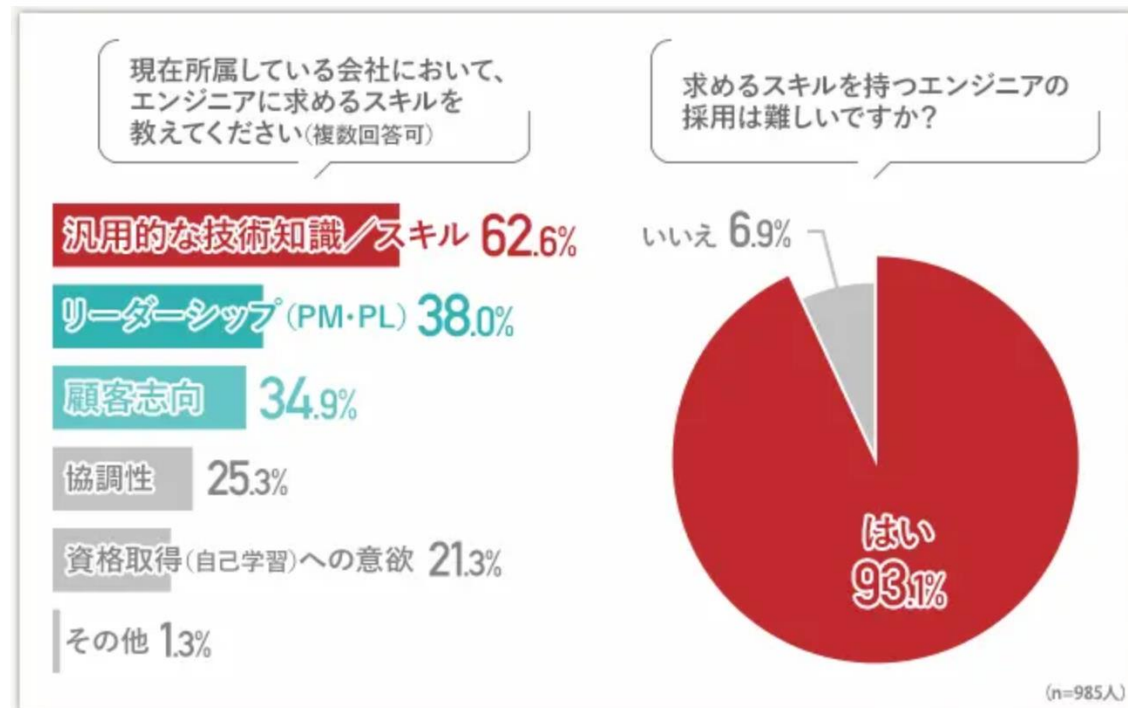

9割以上の企業が「採用基準を満たすエンジニアの採用は難しい」と回答

「求めるスキルを持つエンジニアの採用は難しいですか？」と質問したところ、「はい」（93.1%）と答えた企業が大半を占め、「幅広い技術知識・スキル」を持つエンジニアの採用が難しい現状が分かった。