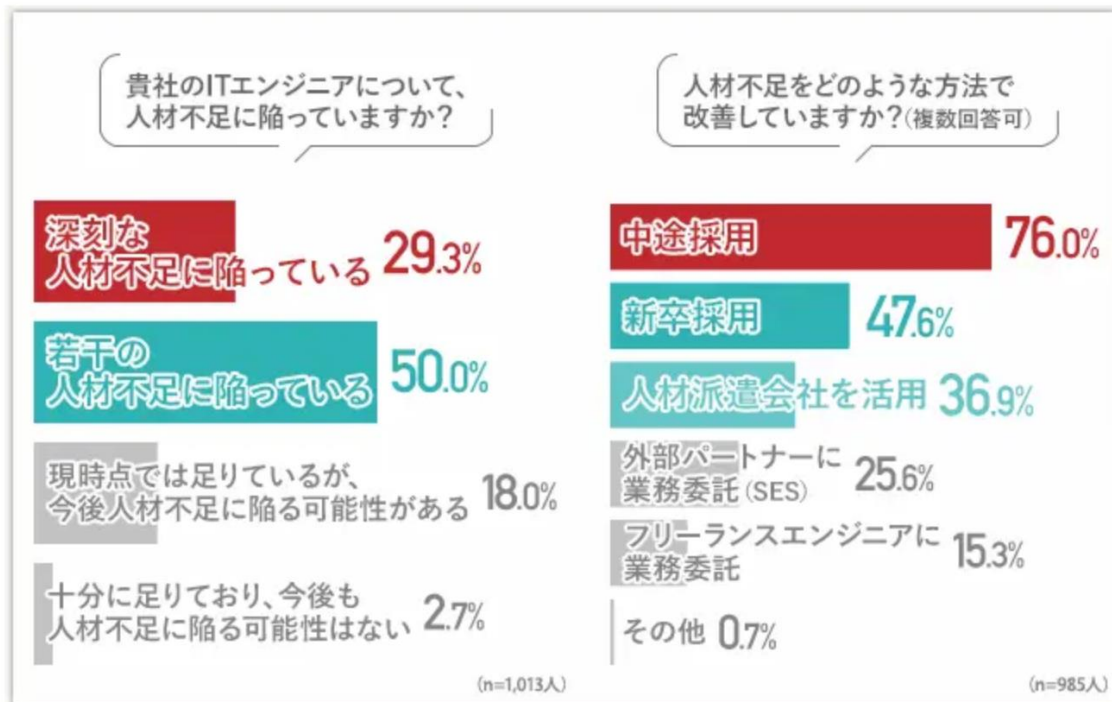

Microsoft認定資格取得のメリット③～日本国内の状況～

現在、約8割の企業でITエンジニアが不足

「人材不足をどのような方法で改善していますか？（複数回答可）」と質問したところ、「中途採用」（76.0%）および「新卒採用」（47.6%）で人材を確保している企業が多い一方、6割以上の企業が人材派遣会社や外部パートナーを活用している。自社雇用以外の方法でも、**即戦力となるエンジニアを求めている**様子が見えたとする。