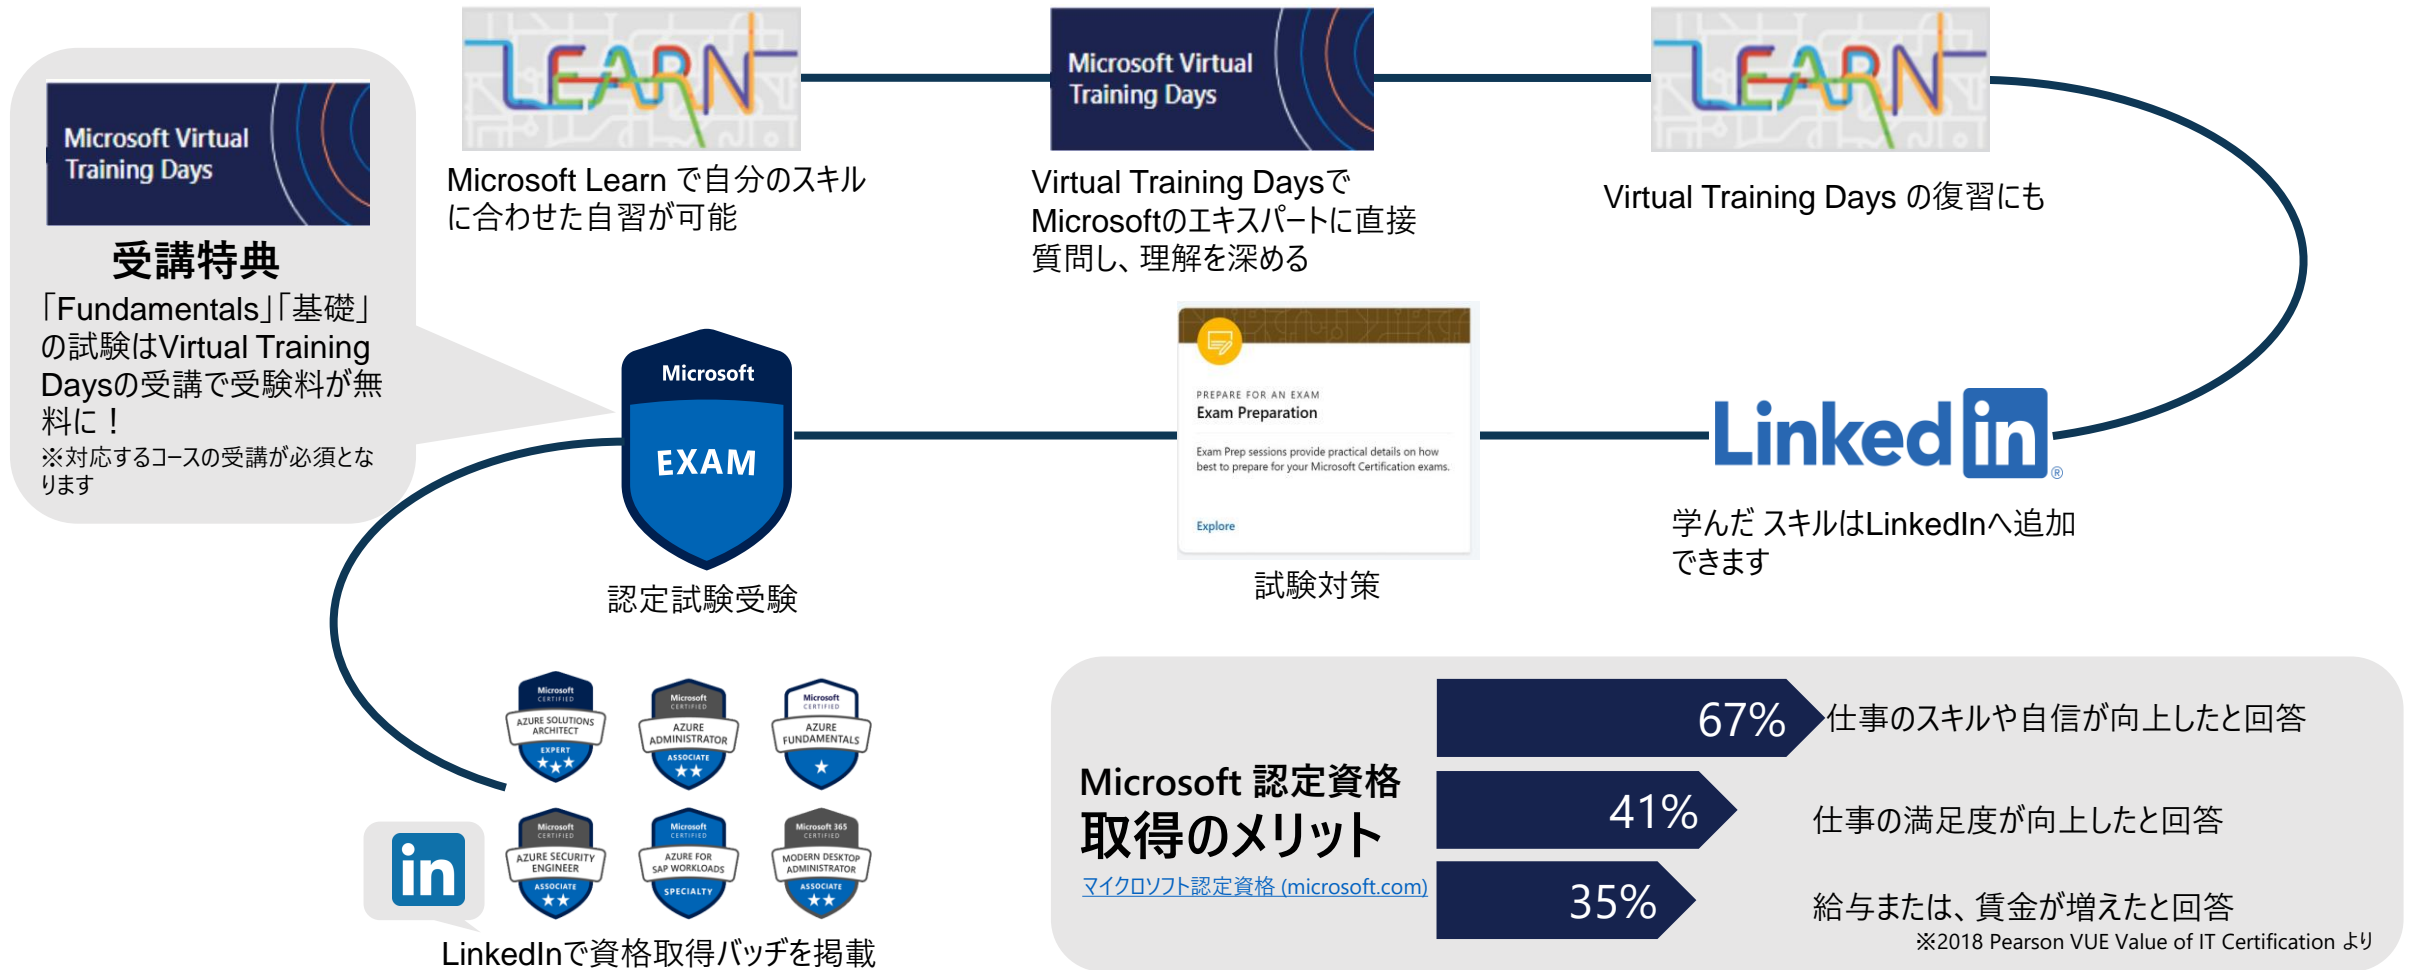

52%

認定されたIT技術者は、自社の専門知識が組織内でより必要とされています。

Global Knowledge 2019 の IT スキルと給与レポート

93%

意思決定者は、認定された従業員が付加価値を提供することに同意します。

Global Knowledge 2019 IT Decision Makers Insights

# Microsoft が提供するスキルアップコンテンツを組み合わせ て効果的にスキルを高めることができます