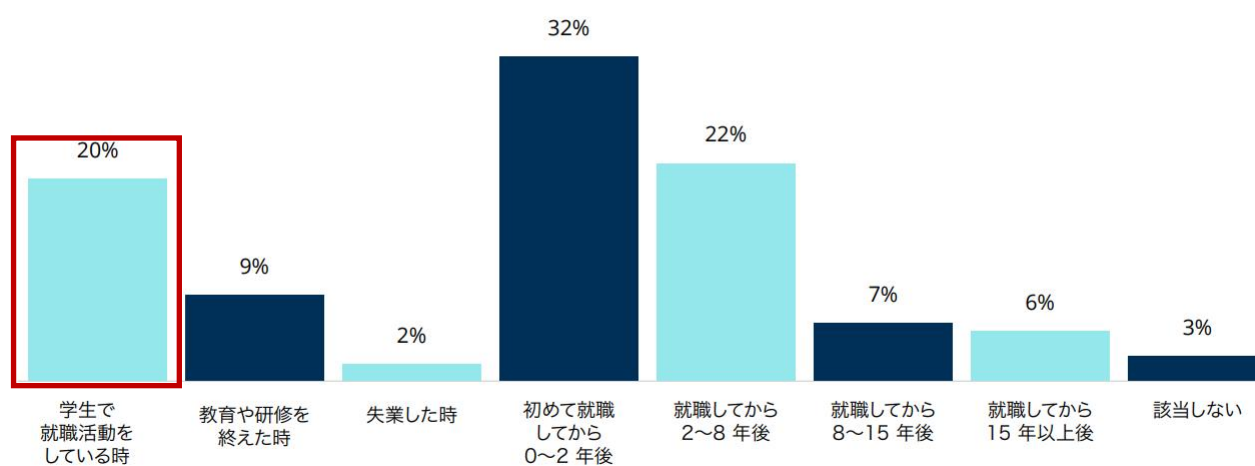

Microsoft認定資格取得のメリット② ～IT認定資格取得による就職/転職へのメリット～

受験者は昇給以外にも、昇進や昇格(21%)、転職の機会など、認定資格取得によるメリットを得ています。また、23%が同じ業界で、13%が異なる業界で新たな仕事を見つけました。

最初に認定資格を目指した時期