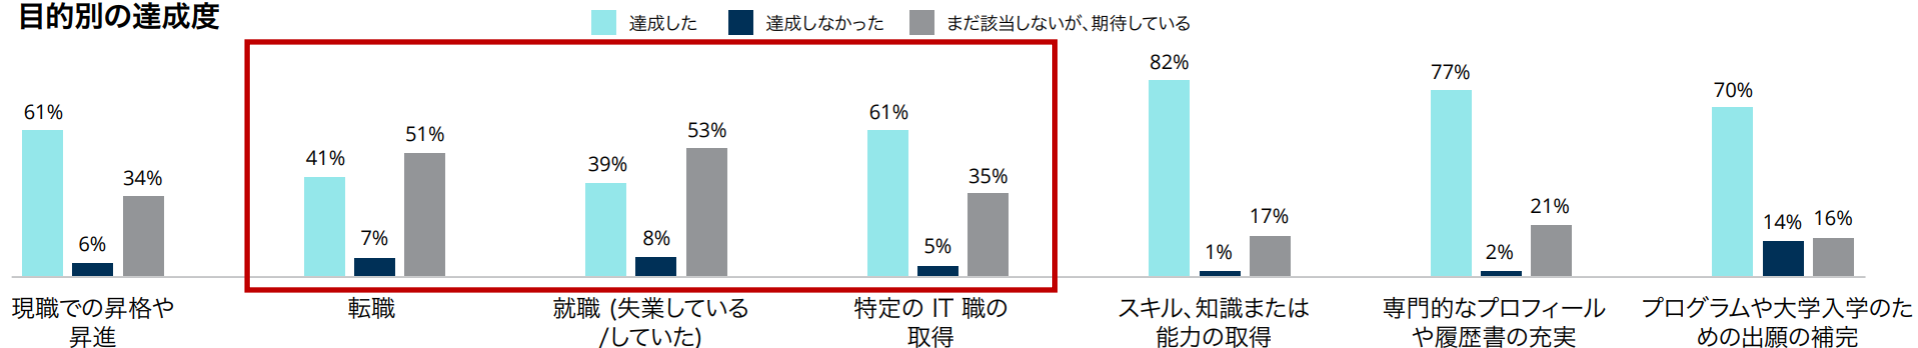

# Microsoft認定資格取得のメリット② ～IT認定資格取得による就職/転職へのメリット～

受験者は昇給以外にも、昇進や昇格(21%)、転職の機会など、認定資格取得によるメリットを得ています。また、23%が同じ業界で、13%が異なる業界で新たな仕事を見つけました。

最初に認定資格を目指した時期

同業界での転職 **23%**

昇進や昇格 **21%**

異業界への転職 **13%**

目的別の達成度