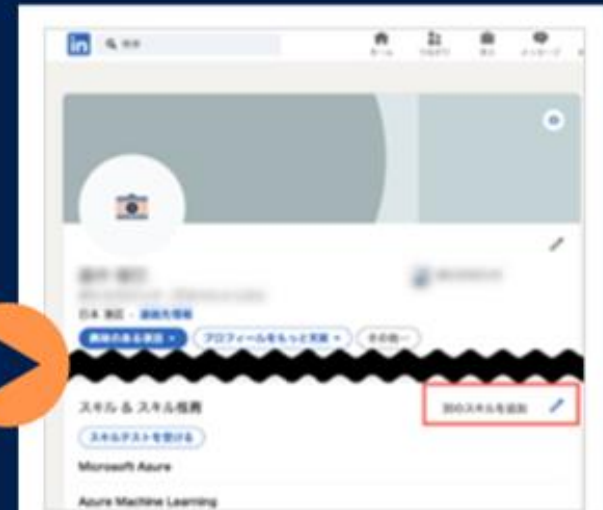

## 受験方法

- Q: オンラインで受験する方法はありますか？
- A: Pearson VUEで、ご自宅にいながらオンラインで試験をご受験いただくことが可能です。試験予約の手順については別紙をご参照ください。

# 受講を終えた皆様へ

今日学んだスキルは、LinkedInに登録してすぐにアピールできます！  
LinkedInのプロフィールにスキルを追加し、キャリアアップのチャンスを広げましょう！

アイコン画像をクリックし、「プロフィールを表示」をクリック

初めてスキルを追加する場合  
「プロフィールをもっと充実」をクリックし、プルダウンリストから「スキル」をクリック

スキルを登録

本コースで登録できるスキル例

Microsoft Azure

「スキル & スキル推薦」セクションに登録したスキルが表示される

詳しい手順はこちらからもご確認ください

スキルアップ & 認定資格情報： [https://aka.ms/VTD\\_skilling](https://aka.ms/VTD_skilling)