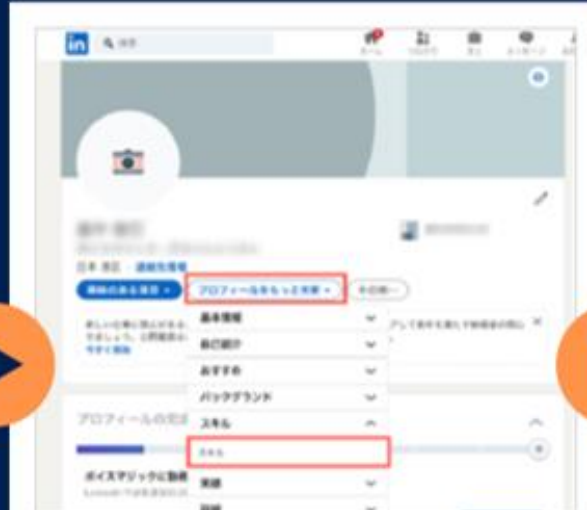

## 受験方法

- Q: オンラインで受験する方法はありますか？
- A: Pearson VUEで、ご自宅にいながらオンラインで試験をご受験いただくことが可能です。試験予約の手順については別紙をご参照ください。

## 試験のディスカウント

- Q: 試験のディスカウントの有効期限はいつまでですか？
- A: **イベントの出席日から90日間有効**です。イベントの日から90日以内に試験をスケジュールして受験する必要があります。
- Q: 同じMicrosoft Virtual Training Daysに複数回参加した場合、試験を複数回受験できますか？
- A: 試験のディスカウントを利用することができるのは、イベントの種類またはイベント名ごとに1回のみとなります。
- Q: 試験のディスカウントを受けるためには、イベントのすべてのセッションに参加する必要がありますか？
- A: はい。試験のディスカウントを受けるためには、イベントのすべてのセッションに参加する必要があります。

# 受講を終えた皆様へ

今日学んだスキルは、LinkedInに登録してすぐにアピールできます！  
LinkedInのプロフィールにスキルを追加し、キャリアアップのチャンスを広げましょう！

アイコン画像をクリックし、「プロフィールを表示」をクリック

初めてスキルを追加する場合  
「プロフィールをもっと充実」をクリックし、プルダウンリストから「スキル」をクリック

スキルを登録

本コースで登録できるスキル例

Microsoft Azure