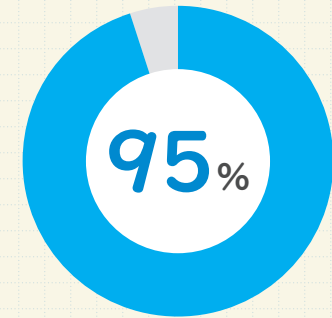

国内法人 PC 市場における Windows OS のシェア

出典：『国内パソコン稼働台数の推移と予測』
(株式会社 MM 総研、2020 年 7 月)

社会で求められる スキル第 3 位

IDC Study Skills Whitepaper 2018 より

- 1 口頭および文書によるコミュニケーション能力
- 2 緻密性
- 3 Microsoft Office

国内 193 大学の内 190 の大学にて、 Windows PC を必携・推奨