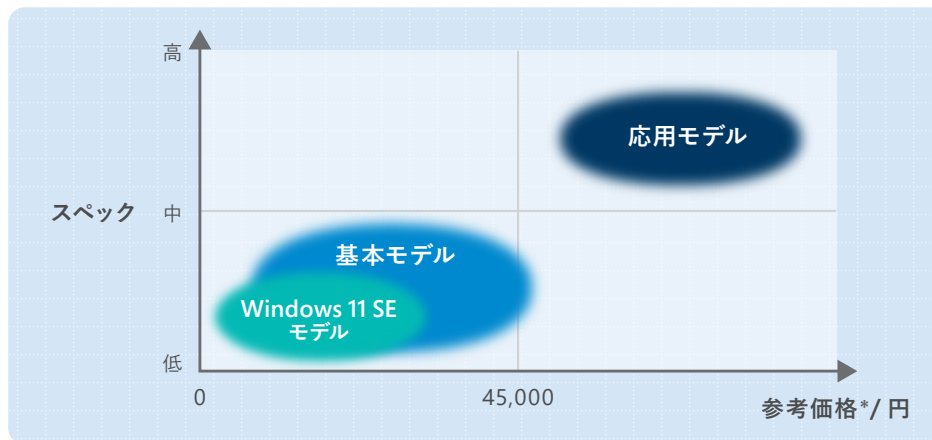

教育機関向け Windows PC

Windows だからこそできる 多彩なラインナップ

Windows PC は、多様な学習環境や目的に応じて選んでいただけるよう、幅広いラインナップを取り揃えています。
教育機関向けの Windows PC は、9 メーカー、21 機種。

一人 1 台の実現を目指し、教育向けに最適化された低コストでシンプルなデザインとツールの Windows 11 SE モデルから、コストパフォーマンスを追求した基本モデル、動画編集や複数のアプリケーションの同時起動を実現する応用モデルまで
予算や用途に応じた 3 つのモデルをご用意しております。