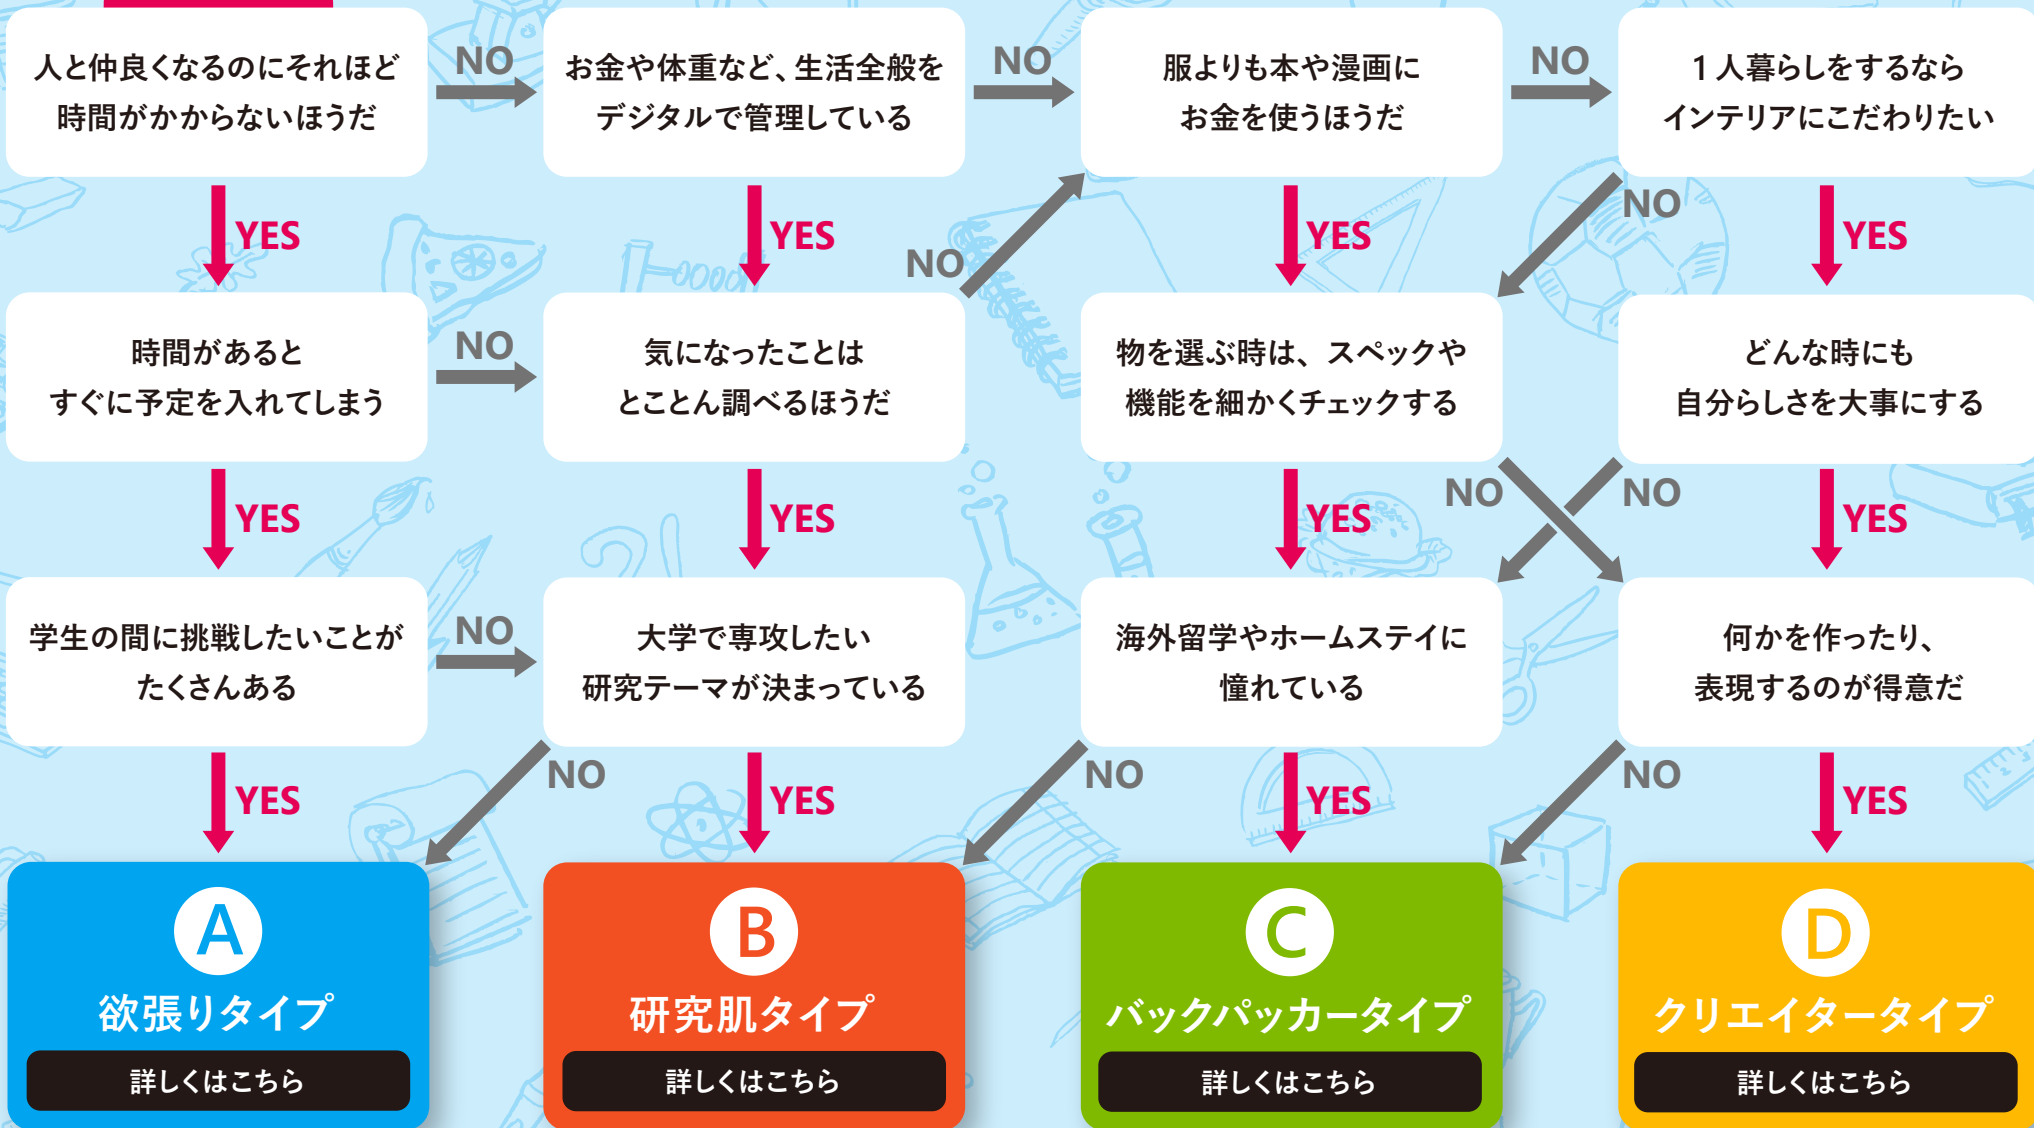

あなたの大学生生活を診断!

タイプ診断チャート

START!

A

欲張りタイプ

[詳しくはこちら](#)

B

研究肌タイプ

[詳しくはこちら](#)

C

バックパッカータイプ

[詳しくはこちら](#)

D

クリエイタータイプ

[詳しくはこちら](#)