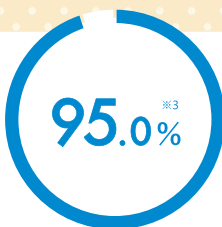

企業パソコン稼働台数に占めるWindows OSのシェア